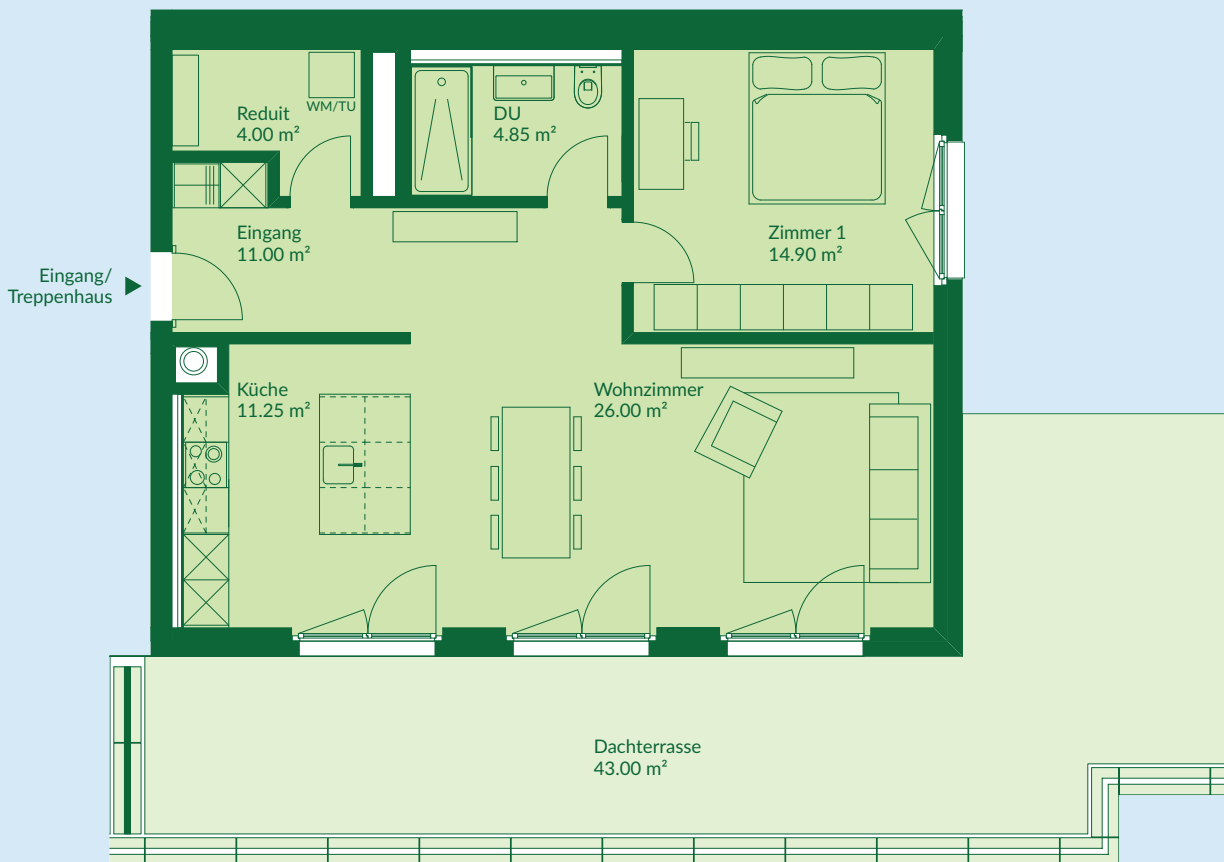

HÄUSER R2 | R3

2½ ZIMMER | 72 m²

Nettowohnfläche: 72.00 m²

Dachterrasse: 43.00 m²

Haus/Whg	Geschoss
R2-56	Attika
R3-58	Attika